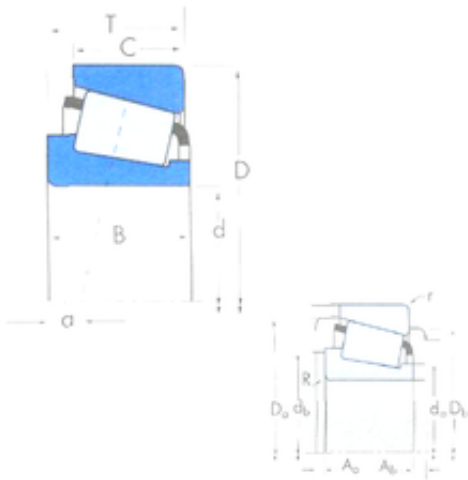

China Abec 9 Bearing Supplier

Large stock M348449/M348410 taper roller bearing timken P6 precision timken track roller bearings for sale

Bearing No. M348449/M348410

M348449/M348410 Bearing 2D drawings and 3D CAD models

Size	247.65x346.075x63.5 mm
Bore Diameter	247,65 mm
Outer Diameter	346,075 mm
Width	63,5 mm
d	247,65 mm
D	346,075 mm
T	63,5 mm
B	63,5 mm
C	50,8 mm
R	6,3 mm
r	6,3 mm
a -	1,3 mm
Da	332 mm
db	273 mm
da	263 mm
Db	321 mm
Aa	4 mm
Ab	3,6 mm
Weight	17,59 Kg
Basic static load rating (C0)	1620 kN
Factor (G1)	1450,8
Factor (G2)	212,9
Factor (Cg)	0,0436
Factor (K)	1,7
Basic dynamic load rating	204